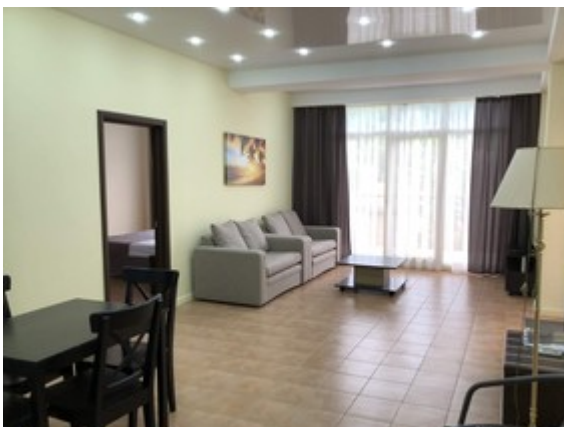

Стоимость: rub 13 500 000

Адрес: Краснодарский край, село Пляхо, Туапсинский, Широкая щель микрорайон

Объект: 2-я квартира
m2: общая: 73, жилая: 59, кухни: 14
телефон: нет, с/у: совм.

Дом: 2 эт., этажей: 3

Комментарий: Продаются 2 комн. апартаменты, площадью 73.8 м2. Возможен вариант покупки с использованием ипотечных средств. Жилая площадь 59.8 кв.м, внутри евро ремонт. Квартира меблированная, есть бытовая техника: стиральная машина, холодильник, телевизор, кондиционер, микроволновая печь, интернет. Раздельных санузлов - нет, совмещенных санузлов - 1. На полу плитка, балконов - 1, окна выходят во двор. Квартира располагается на 2 этаже 3-этажного дома, высота потолков 3.1 м. Обслуживает поселок наша же УК "РС" тариф 69 руб. 79 коп. с 1 кв. м ежемесячно. Плюс свет и вода по счетчику. Остекление панорамное с «теплым» алюминиевым профилем и тонированным безопасным стеклом. В доме есть все необходимое для круглогодичного комфортного проживания. На случай отключения электроэнергии, ...

Контакт: фирма: ООО "Медиа Трейд"

телефон: (зарегистрируйтесь и войдите, чтобы увидеть), **смотреть на сайте:**

<https://kdr-tuapsinskii.nndv.ru/kvartiry/prodam/dvukhkomnatnuiu/2548414.html>

email (скрыт), отправить письмо через сайт:

<https://kdr-tuapsinskii.nndv.ru/kvartiry/prodam/dvukhkomnatnuiu/2548414?pismo=1>

Размещено: с 23.04.24 19:10:13 до 23.04.25 19:10:13

Фото: